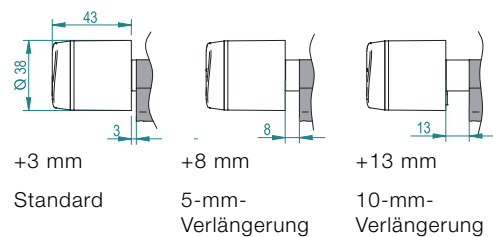

Achsverlängerungen