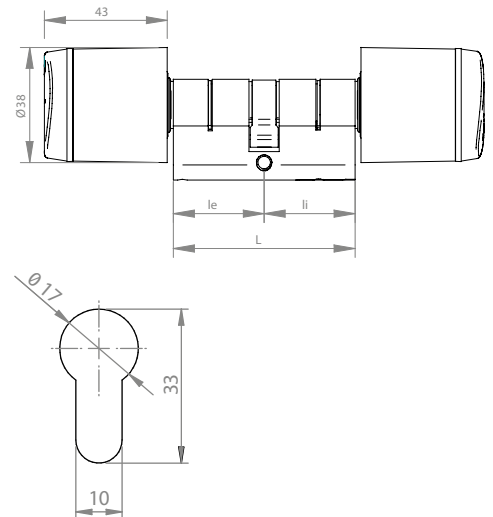

OPTIONEN

Farben Leserkappe	Weiß oder Schwarz
Farben Knauf	Chrom matt/poliert, Messing matt/poliert (PVD), Schwarz, BioCote®

ZUBEHÖR

Montageschlüssel	Ref. SP221457 ¹¹⁾
Grips	Modelle H und A (DDA)

ÖFFNUNGSMODI

Standard	●
Standard Office / New Office	— / ● ⁴⁾
Office zeitbegrenzt	● ⁴⁾
Automatische Öffnung	●
Mediengesteuert	●
Mediengesteuert zeitbegrenzt	●
Nur Tür-Code	—
Tür-Code zeitbegrenzt	—
Medium + PIN	—
Medium + PIN zeitbegrenzt	—
Automatische Öffnung + Office	● ⁴⁾
Automatische Öffnung + Mediengesteuert	●
Automatische Änderung	●
Automatische Änderung (2-Personen-Regel)	●
Nach Ausgang offen lassen	—
Mediengesteuert + Nach Ausgang offen lassen	—

Abmessungen